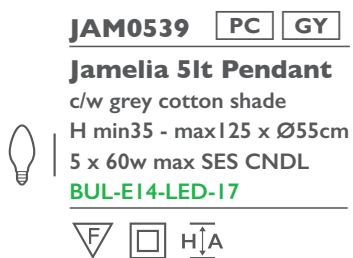

JAM0339 PC GY

Jamelia 3lt Pendant

c/w grey cotton shade

H min35 - max125 x Ø45cm

3 x 60w max SES CNDL

BUL-E14-LED-17

JAM0539 PC GY

Jamelia 5lt Pendant