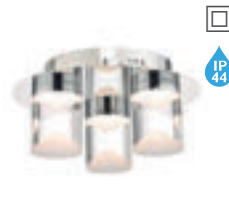

SUS5350 | P207