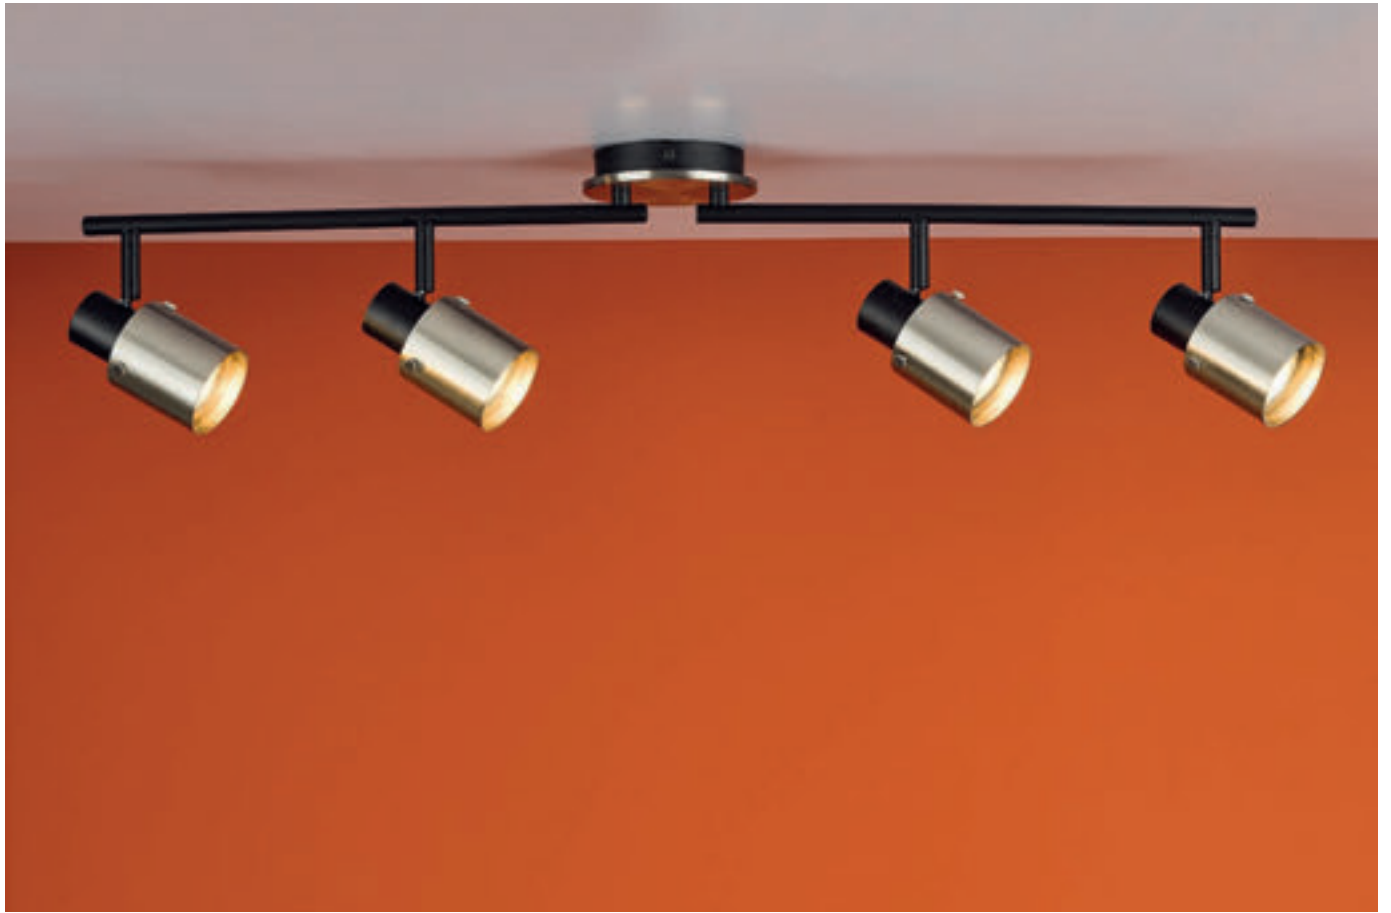

RYA8438 NK BK

Ryan 4lt Bar Spotlight

D12 x H16 x W80cm

4 x 11w max GU10 Reflector

BUL-GU10-LED-4