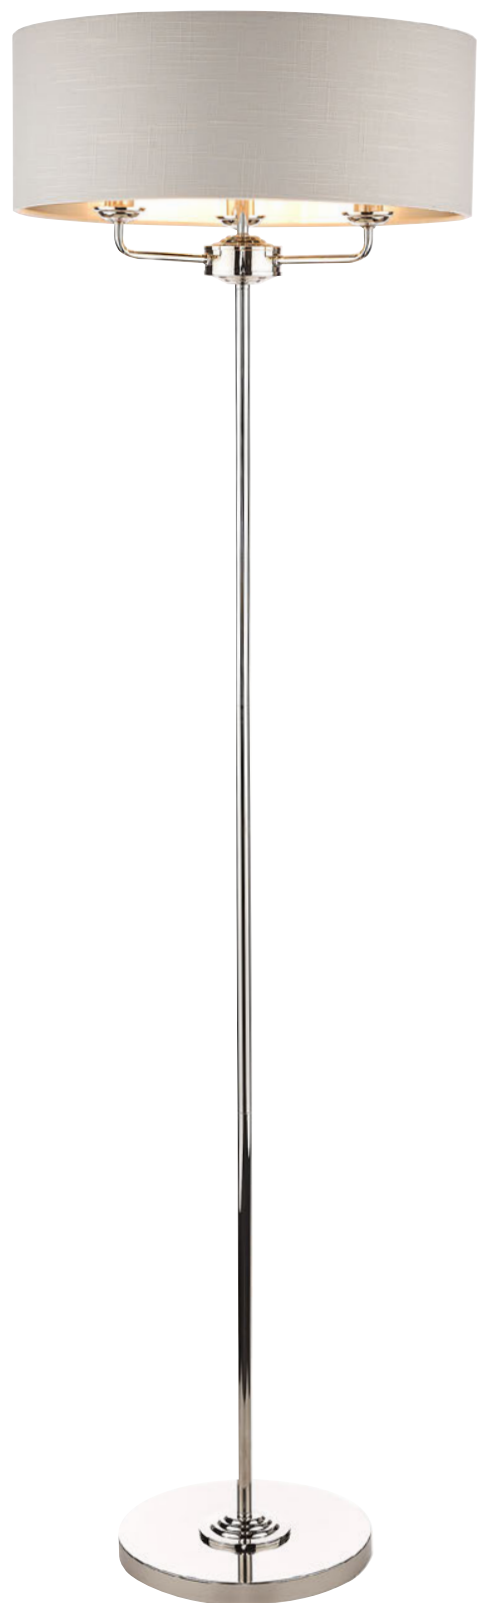

*Sorrento 3lt Pendant*

**LA3718272-Q**

Polished Nickel & Silver

c/w silver linen shade

⦿ 3 x 40w max SES CNDL  
H min40 - max85 x Ø45cm

☐ HIA JUN

*Sorrento 3lt Floor Lamp*

**LA3718280-Q**