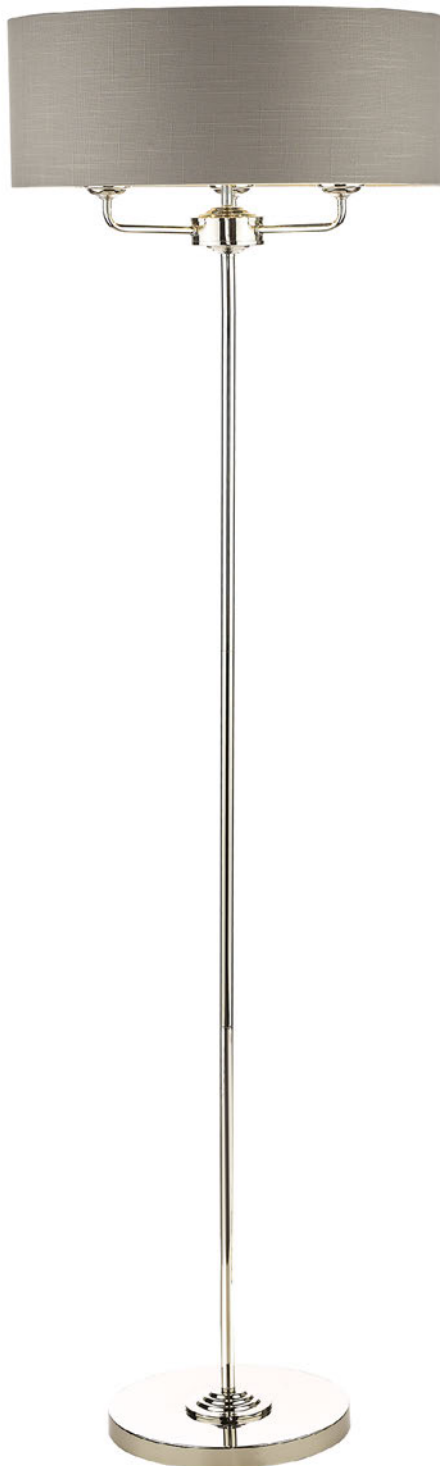

Sorrento 3lt Floor Lamp

LA3688866-Q

Polished Nickel & Grey
c/w grey linen shade
3 x 40w max SES CNDL
H160 x Ø47cm