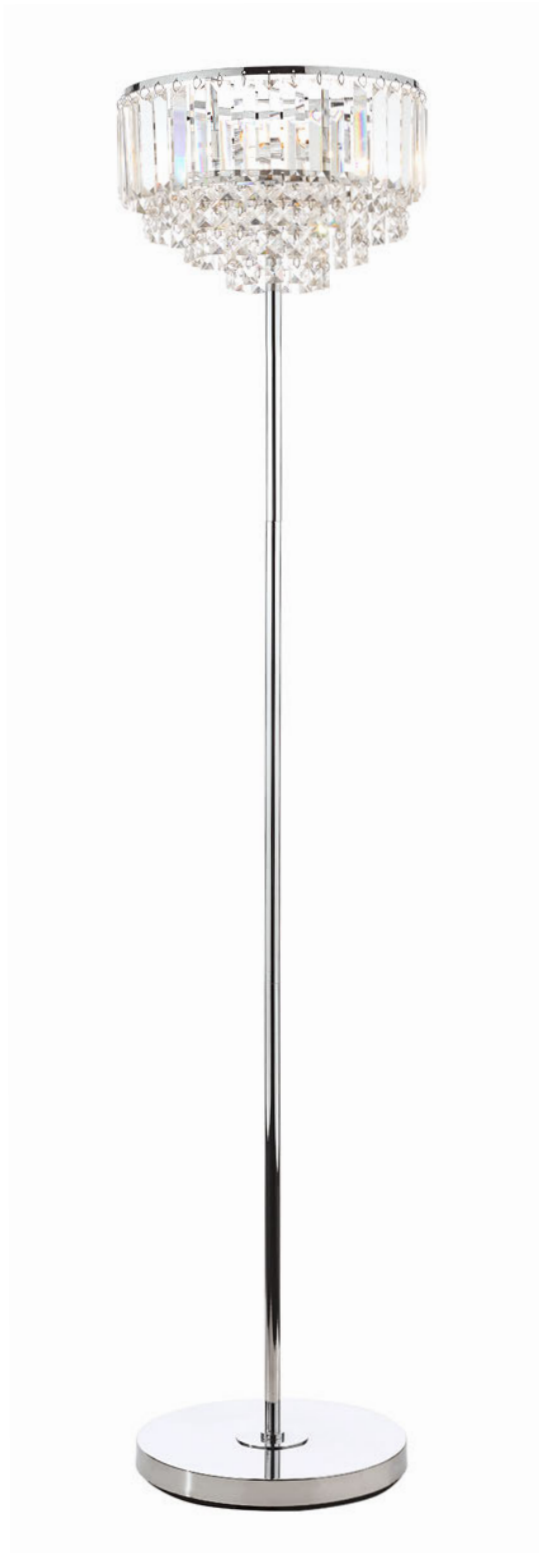

**LA3713710-Q**

Polished Chrome & Glass

3 x 40w max SES CNDL

H min52 - max152 x Ø41cm

⚡ HIA

*Aidan Table Lamp*

**LA3742828-Q**

Polished Chrome & Glass

## *Vienna 5lt Pendant*

**LA3743651-Q**

Crystal & Polished Chrome

5 x 33w max G9

H min42 - max141 x Ø40cm

### *Vienna 3lt Floor Lamp*

**LA3603227-Q**

Polished Chrome & Crystal

3 x 33w max G9

H154 x Ø30cm

### *Vienna Wall Light*

**LA3727746-Q**

Crystal & Polished Chrome

1 x 33w max G9

D11 x H18 x W22cm