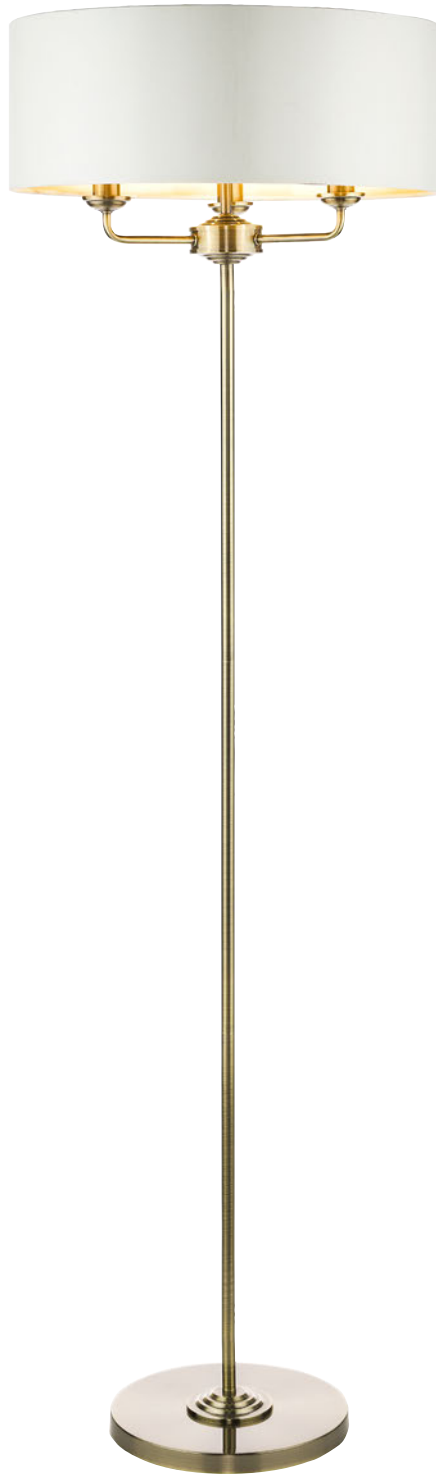

Sorrento 3lt Table Lamp

LA3636753-Q

Satin Nickel & Natural
c/w natural linen shade

3 x 40w max SES CNDL
H52 x Ø32cm

Sorrento 3lt Floor Lamp

LA3622148-Q

Antique Brass & Ivory
c/w ivory faux silk shade

3 x 40w max SES CNDL
H160 x Ø47cm