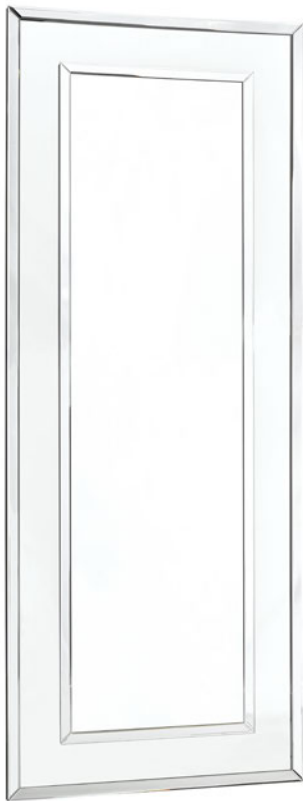

*Evie Mirror*

**LA3715727-Q**

transparent glass border  
with mirror trim  
H80 x W60cm

*Evie Mirror*

**LA3691921-Q**

transparent glass border  
with mirror trim  
Ø60cm

*Evie Mirror*

**LA3664578-Q**

Floor standing  
transparent glass border  
with mirror trim  
H194 x W76cm

*Evie Mirror*

**LA3637735-Q**

transparent glass border  
H100 x W80cm

*Evie Mirror*

**LA3691931-Q**

transparent glass border  
with mirror trim  
H90 x W90cm