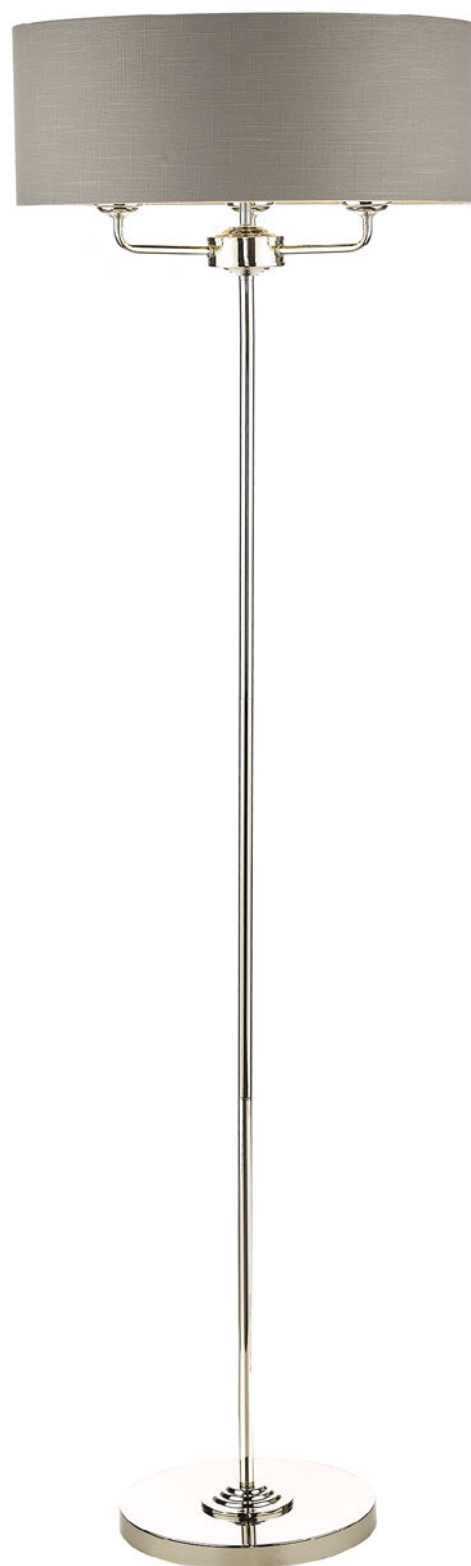

## *Sorrento 3lt Table Lamp*

**LA 3702786-Q**

Polished Nickel & Grey

c/w grey linen shade

⚡ 3 x 40w max SES CNDL

H52 x Ø32cm