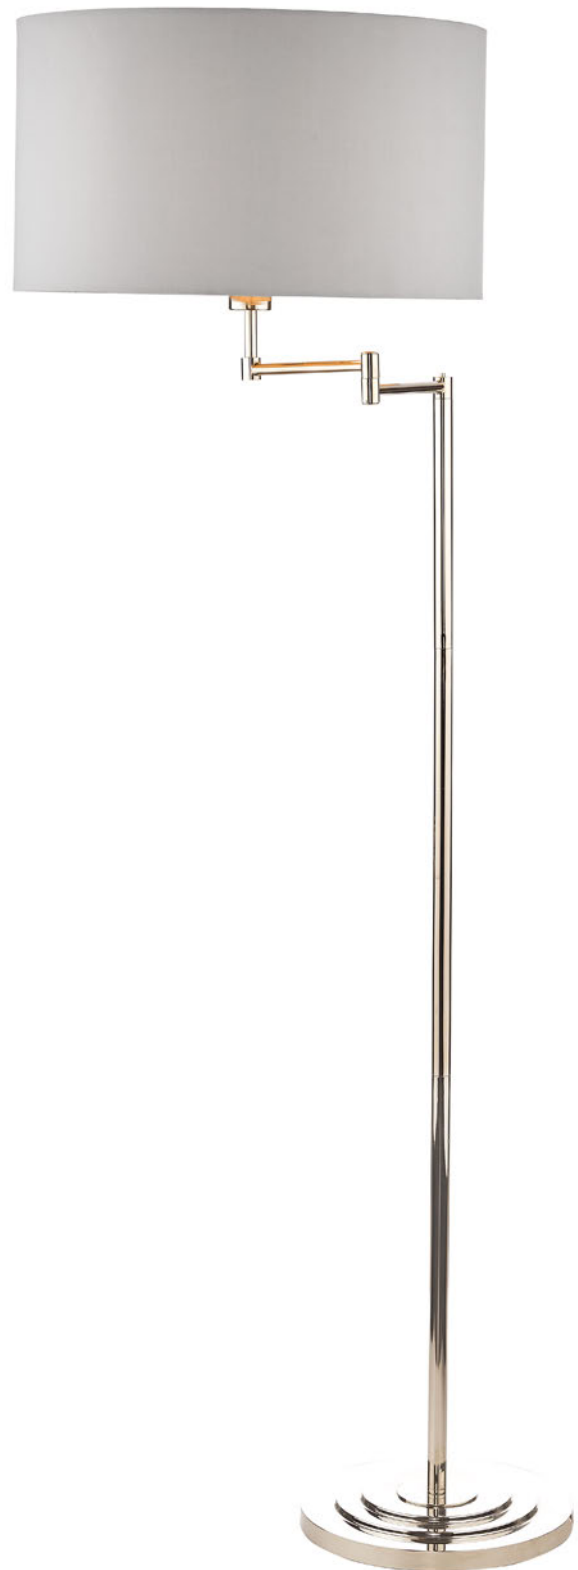

### *Noah Table Lamp*

**LA 3518816-Q**

Polished Nickel & White  
c/w white faux silk shade

1 x 40w max SES GB  
D18 x H48 x W29cm

### *Noah Table Lamp*

**LA 3714977-Q**

Polished Nickel & Grey  
c/w charcoal grey cotton shade

1 x 40w max SES GB  
D18 x H48 x W29cm