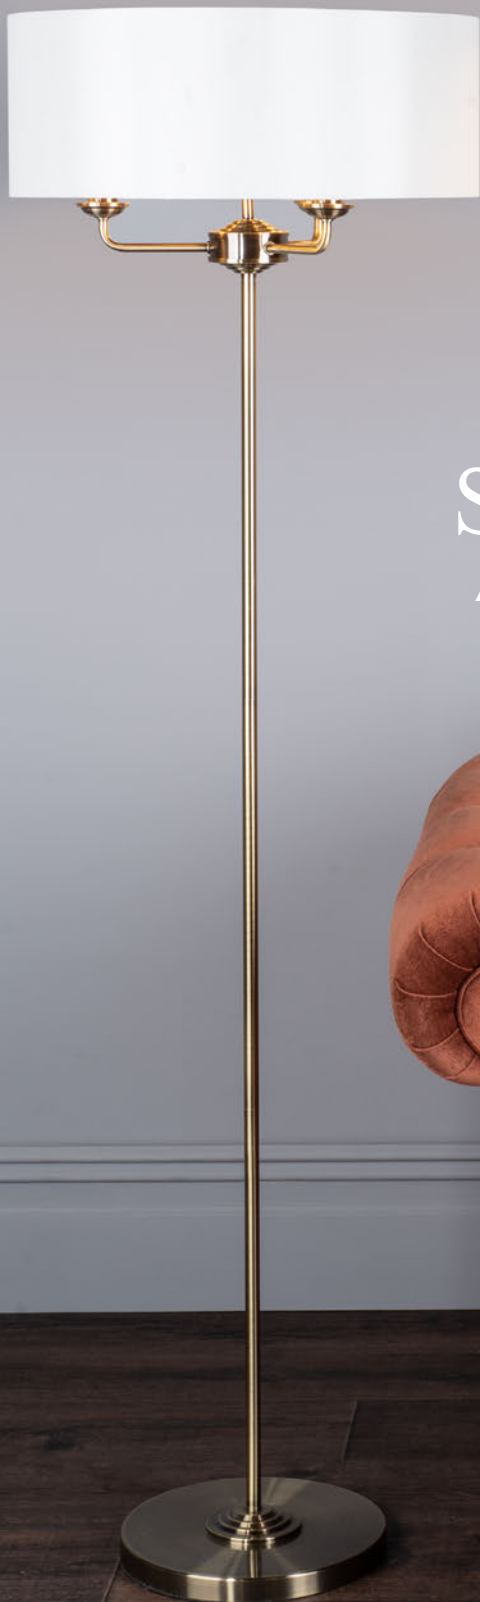

Sorrento 3lt Floor Lamp

LA3622148-Q

Antique Brass & Ivory
c/w ivory faux silk shade
3 x 40w max SES CNDL
H160 x Ø47cm