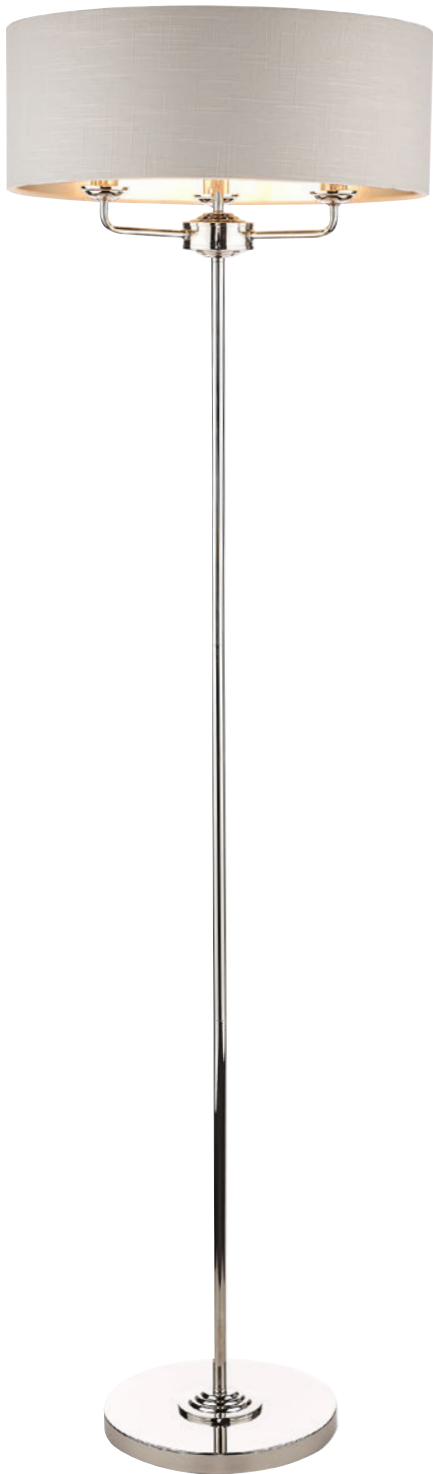

### Sorrento 3lt Table Lamp

**LA3655967-Q**

Antique Brass & Ivory  
c/w ivory faux silk shade

3 x 40w max SES CNDL  
H52 x Ø32cm