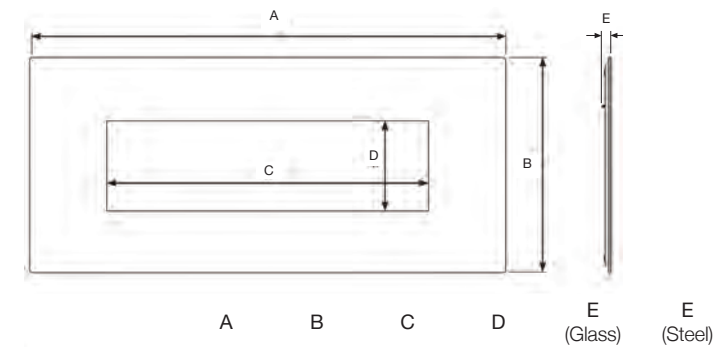

frame dimensions - wall mounted radiance

	A	B	C	D	E (Glass)	E (Steel)
Radiance 50W	980	670	500	280	18	28
Radiance 80W	1280	670	800	280	18	28
Radiance 100W	1480	670	1000	280	18	28
Radiance 150W	1980	670	1500	280	18	28
Radiance 190W	2380	670	1900	280	18	28