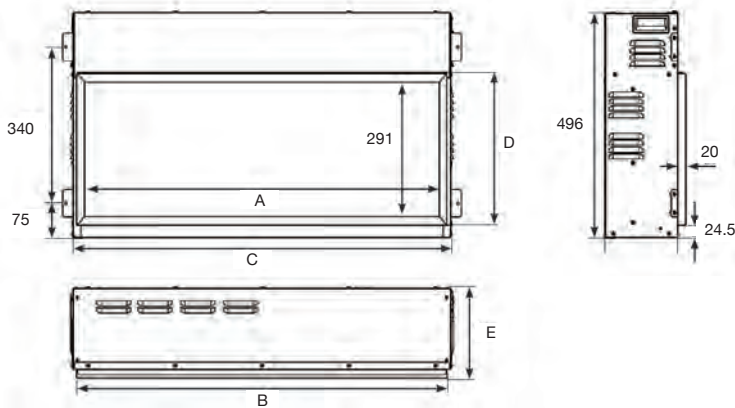

technical information - inset fires

radiance inset edge information

Product Code	Description	Flame Viewing Area (mm) w x h	Heat Output
219-089	Radiance Inset 50R Edge	505 x 291	1.00 - 2.00kW
219-148	Radiance Inset 85R Edge	855 x 291	1.00 - 2.00kW
219-164	Radiance Inset 105R Edge	1055 x 291	1.00 - 2.00kW
219-170	Radiance Inset 135R Edge	1355 x 291	1.00 - 2.00kW
219-188	Radiance Inset 195R Edge	1955 x 291	1.00 - 2.00kW

fire dimensions - radiance inset

All dimensions in mm